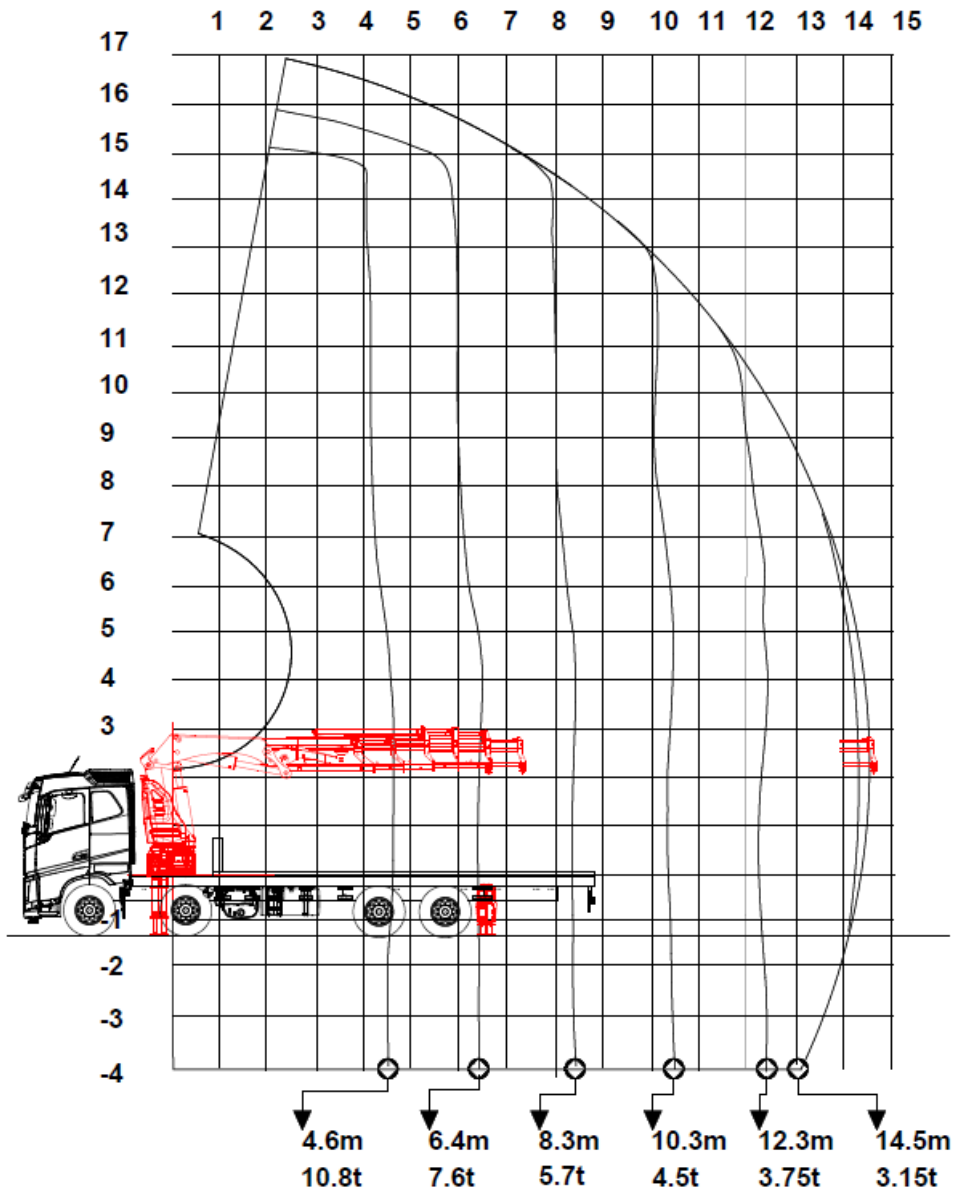

<b>TRUCK</b>	<b>2020 VOLVO FH 460</b>
<b>BODY</b>	<b>8x2 Rigid</b>
<b>REGISTRATION</b>	<b>SJ20 HSX</b>
<b>PAYLOAD</b>	<b>11,500 Kgs</b>
<b>CRANE</b>	<b>HIAB 558 EP-5</b>
<b>MAX LOAD-RADIUS</b>	<b>3.15t - 14.5 m</b>
<b>STABILISER SPREAD</b>	<b>8072 mm</b>
<b>CRANE WEIGHT</b>	<b>5458 Kg</b>
<b>MAT SIZE</b>	<b>500 x 500 mm</b>

## VOLVO FH 8x2 HIAB 558 EP-5