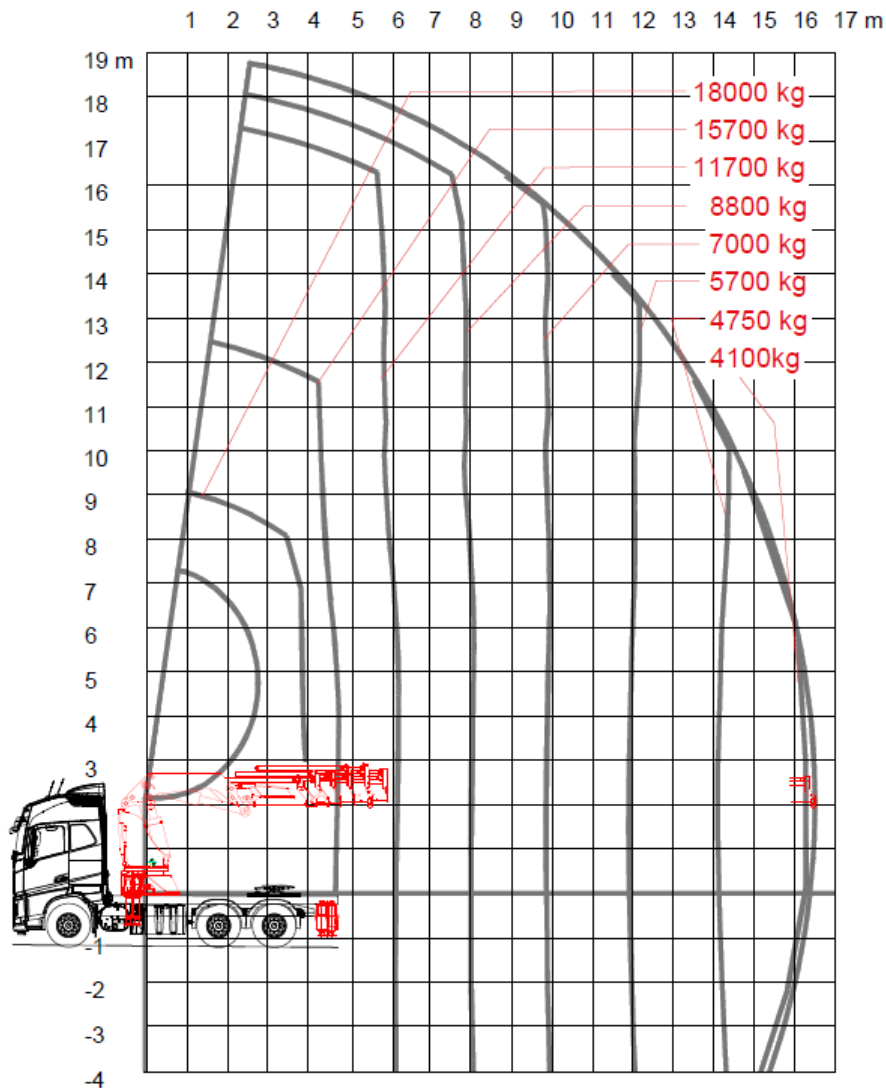

TRUCK	2018 VOLVO FH 540
BODY	6x4 Tractor
REGISTRATION	SF18 WUT
GTW	80,000 kgs
CRANE	HIAB 858 EP-6
MAX LOAD-RADIUS	4.1 t – 16.3 m
STABILISER SPREAD	8842 mm
CRANE WEIGHT	8246 Kgs
MAT SIZE	600 x 600 mm

HIAB X-HIPRO 858 EP-6

VOLVO FH 540 6x4 HIAB X-HIPRO 858 EP-6